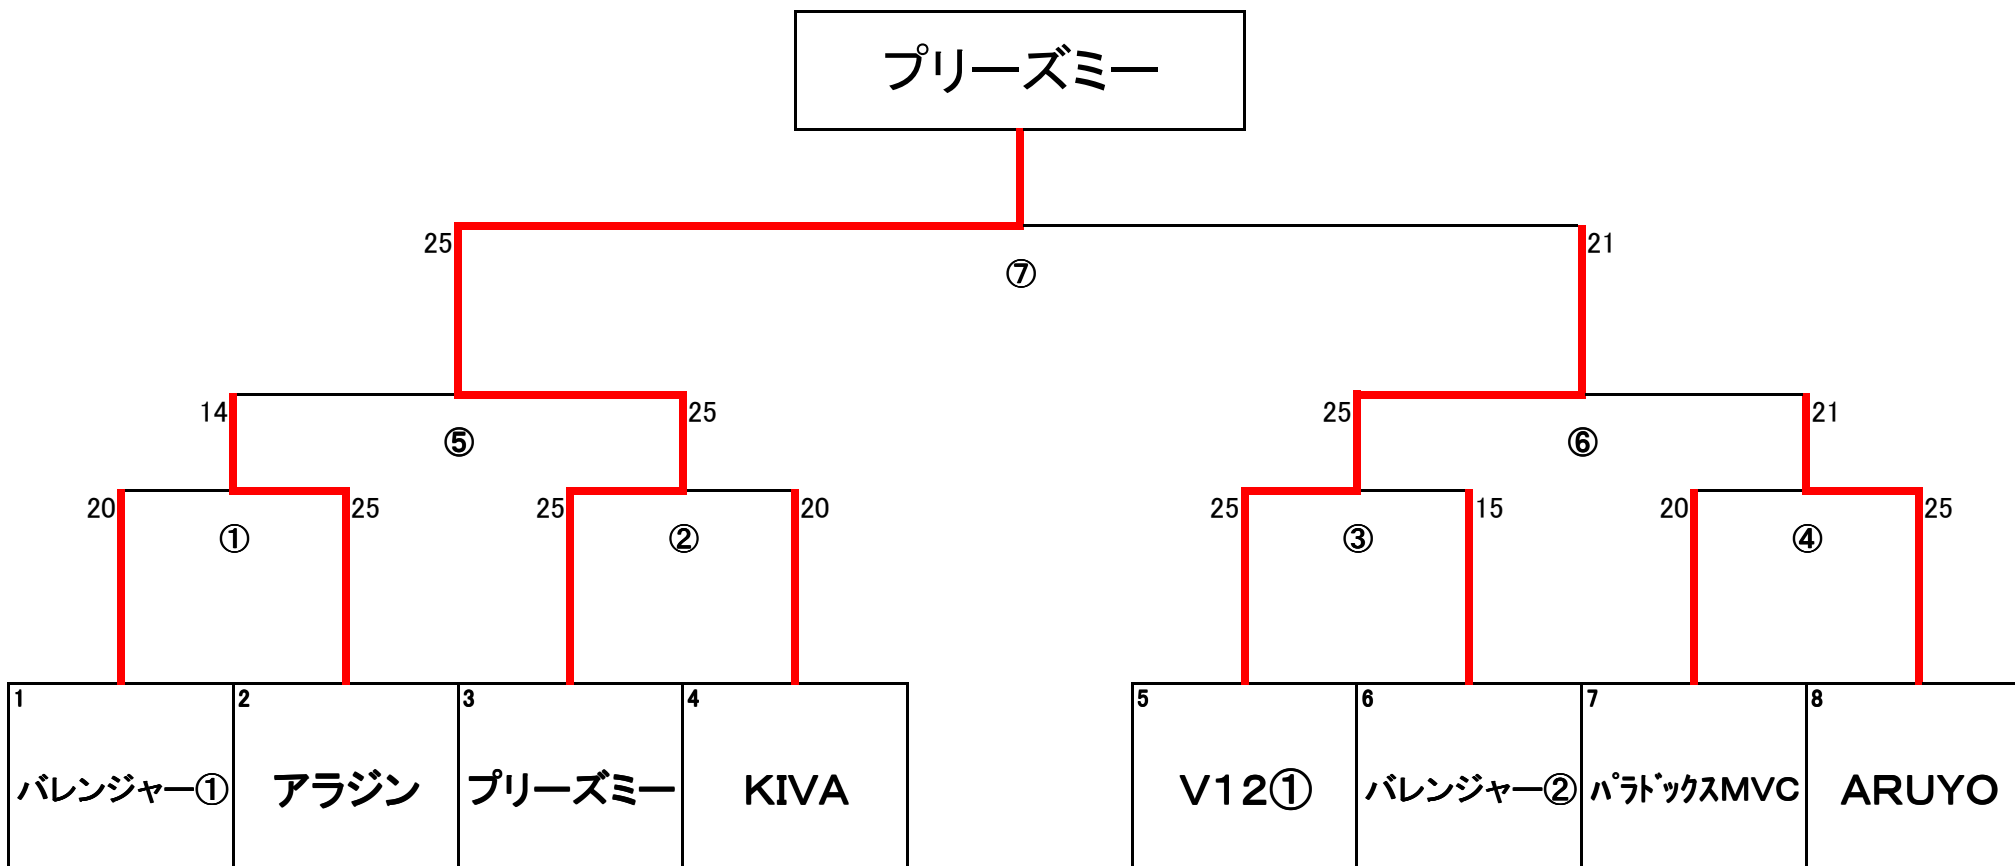

フリークラス 上位トーナメント

25点1セットマッチ

フリークラス 下位トーナメント

25点1セットマッチ