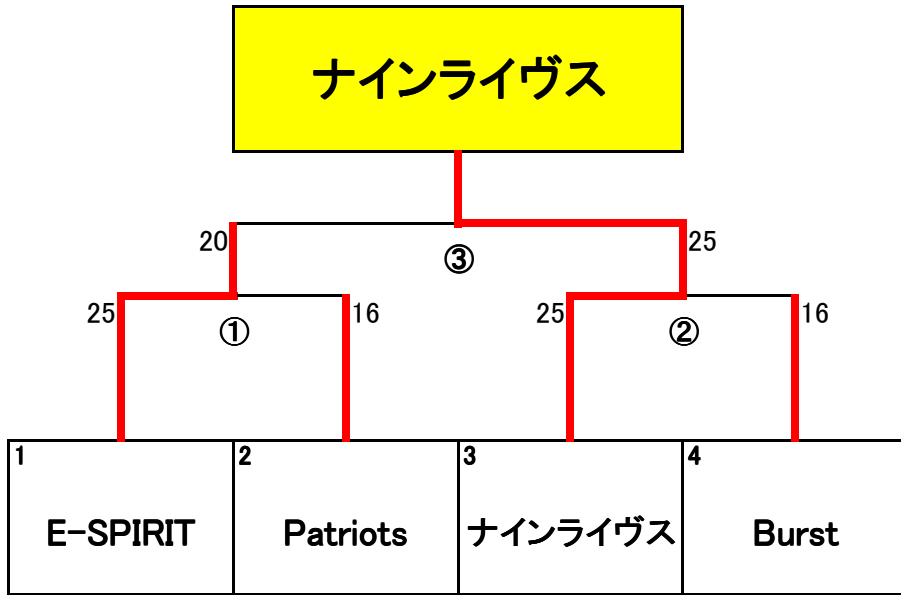

西日本大会予選

25点1セットマッチ

代表決定戦

ナインライヴス

代表決定戦

VENT

代表決定戦

Wone's