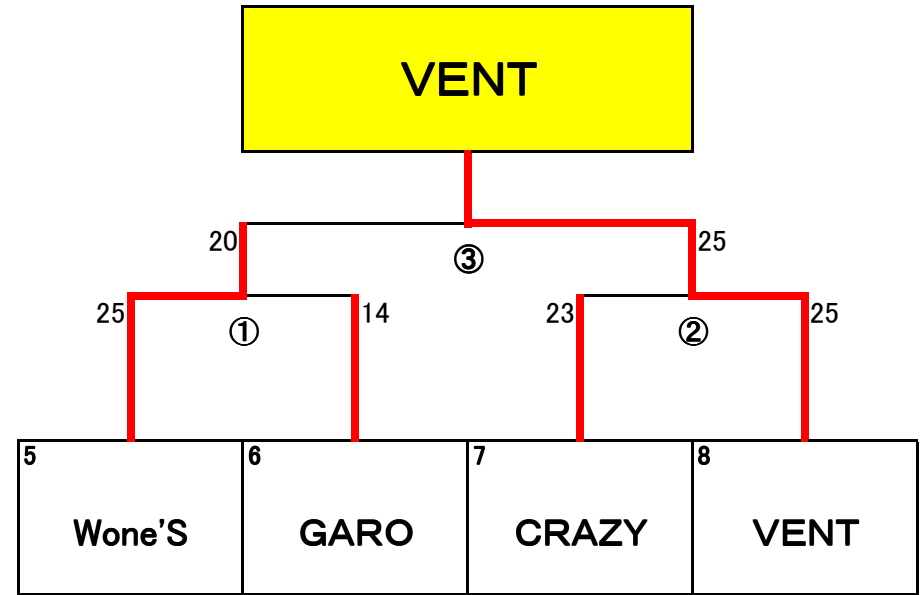

西日本大会予選

25点1セットマッチ

代表決定戦

ナインライヴス

代表決定戦

VENT

代表決定戦

Wone's