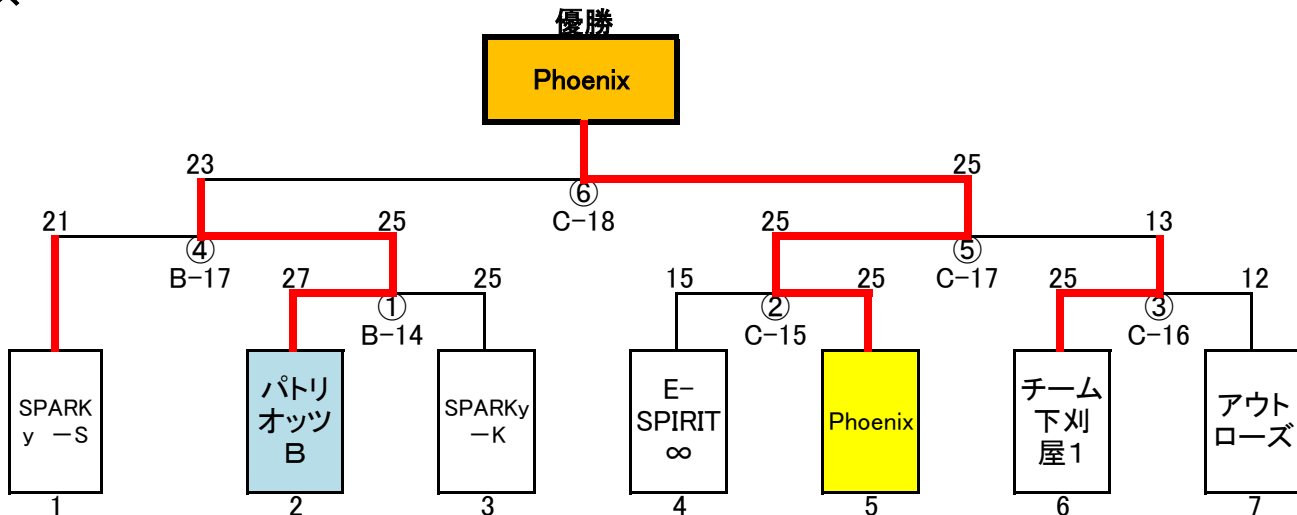

-9

-17

選手権クラス 決勝トーナメント

25ポイント 1セット先取。

Aクラス

Bクラス

Cクラス

ビギナークラス

25ポイント 1セット先取。
全5チームによる総当たり戦。

	1 バレンジャーB	2 21Karats	3 CONNECT	4 ARUYO	5 Jam	勝敗	順位	
1 バレンジャーB		○ 25-18	× 24-26	○ 25-20	○ 25-11	3-1	1	+24
2 21Karats	× 18-25		○ 25-23	○ 25-17	× 29-31	2-2	3	+1
3 CONNECT	○ 26-24	× 23-25		× 24-26	○ 25-11	2-2	2	+12
4 ARUYO	× 20-25	× 17-25	○ 26-24		○ 25-22	2-2	4	-8
5 Jam	× 11-25	○ 31-29	× 11-25	× 22-25		1-3	5	-29