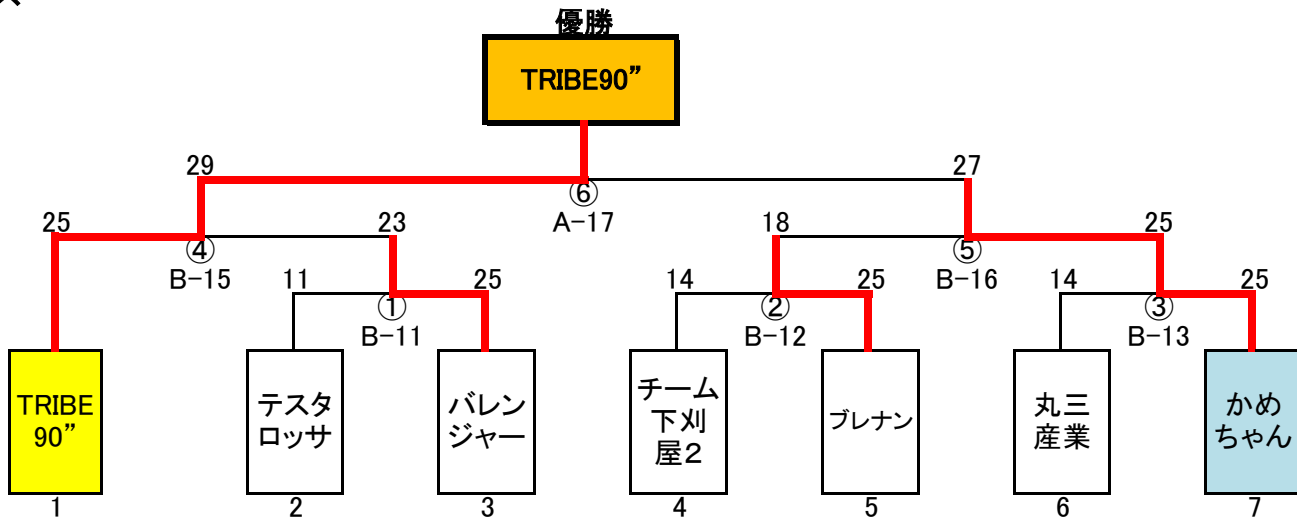

-9

-17

選手権クラス 決勝トーナメント

25ポイント 1セット先取。

Aクラス

Bクラス

Cクラス

ビギナークラス

25ポイント 1セット先取。
全5チームによる総当たり戦。

	1 バレンジャーB	2 21Karats	3 CONNECT	4 ARUYO	5 Jam	勝敗	順位	
1 バレンジャーB		○ 25-18	× 24-26	○ 25-20	○ 25-11	3-1	1	+24
2 21Karats	× 18-25		○ 25-23	○ 25-17	× 29-31	2-2	3	+1
3 CONNECT	○ 26-24	× 23-25		× 24-26	○ 25-11	2-2	2	+12
4 ARUYO	× 20-25	× 17-25	○ 26-24		○ 25-22	2-2	4	-8
5 Jam	× 11-25	○ 31-29	× 11-25	× 22-25		1-3	5	-29