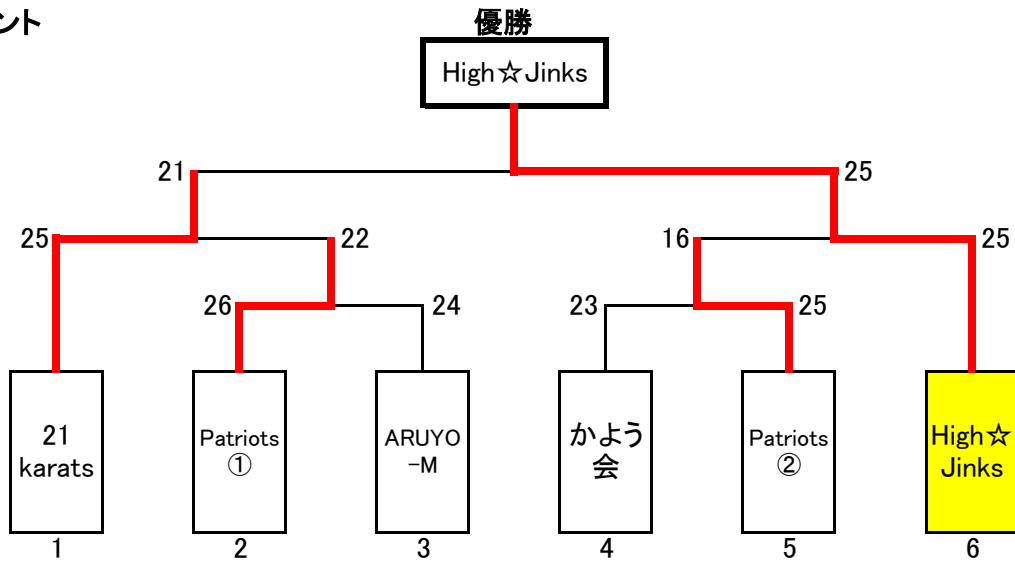

全国交流予選クラス 代表決定トーナメント

25ポイント 1セット先取。

代表決定トーナメント

3位決定戦 ⑥ C-17

代表決定③の敗者

代表決定④の敗者

VS

TRIBE90" 2017/2/4(土)全国選抜大会へ出場
ハレンジャー1 2017/1/21(土)全国交流大会へ出場
UNITE1 2017/1/21(土)全国交流大会へ出場
伊予病院O 2017/1/21(土)全国交流大会へ出場

下位トーナメント

オープンクラス 決勝トーナメント

25ポイント 1セット先取。

1位トーナメント

2位トーナメント

3位トーナメント