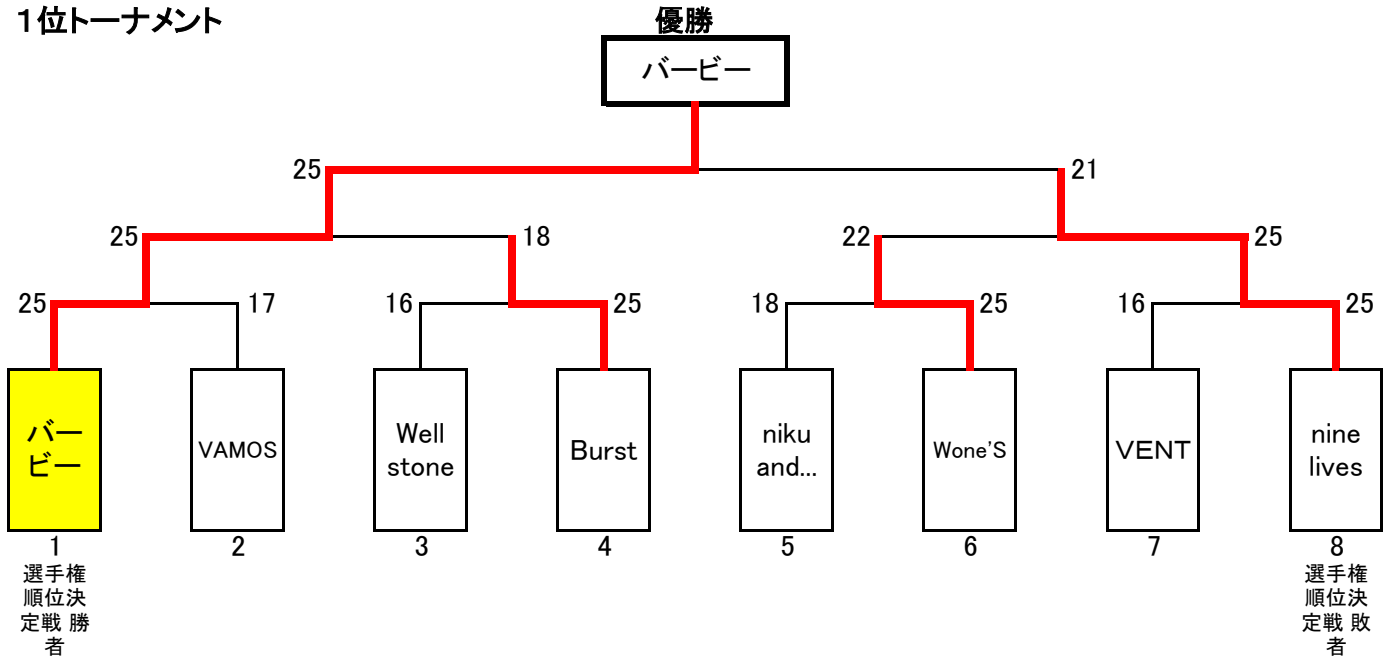

全国交流予選クラス 代表決定トーナメント

25ポイント 1セット先取。

代表決定トーナメント

3位決定戦 ⑥ C-17

代表決定③の敗者

代表決定④の敗者

VS

TRIBE90" 2017/2/4(土)全国選抜大会へ出場
ハレンジャー1 2017/1/21(土)全国交流大会へ出場
UNITE1 2017/1/21(土)全国交流大会へ出場
伊予病院O 2017/1/21(土)全国交流大会へ出場

下位トーナメント

オープンクラス 決勝トーナメント

25ポイント 1セット先取。

1位トーナメント

2位トーナメント

3位トーナメント