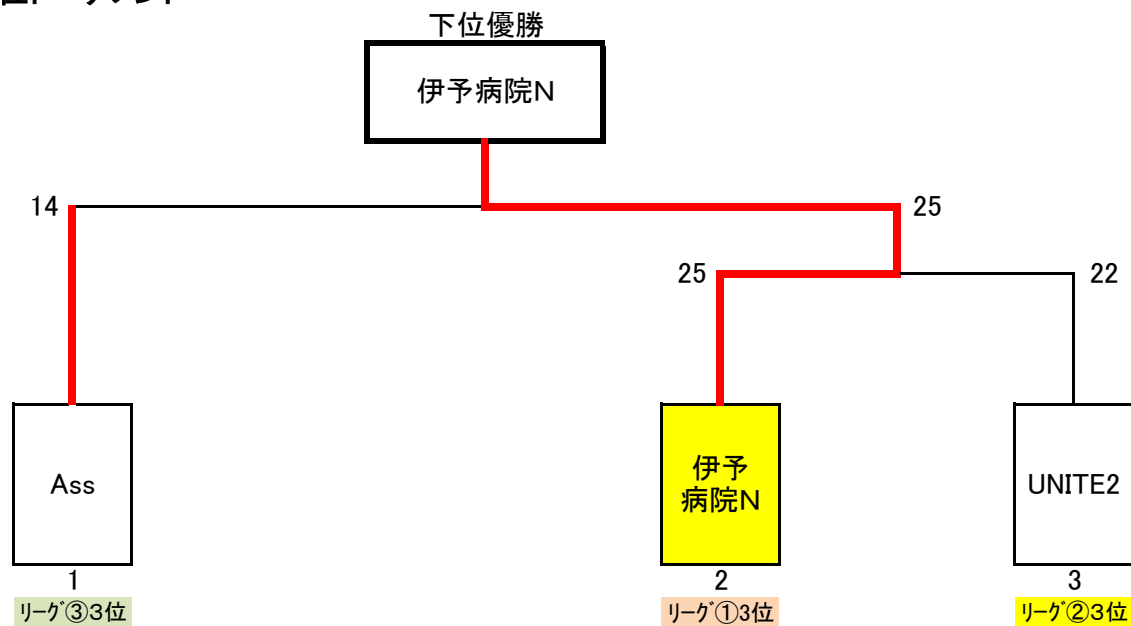

全国交流予選クラス 代表決定トーナメント

25ポイント 1セット先取。

代表決定トーナメント

3位決定戦 ⑥ C-17

代表決定③の敗者

代表決定④の敗者

VS

TRIBE90" 2017/2/4(土)全国選抜大会へ出場
ハレンジャー1 2017/1/21(土)全国交流大会へ出場
UNITE1 2017/1/21(土)全国交流大会へ出場
伊予病院O 2017/1/21(土)全国交流大会へ出場

下位トーナメント

オープンクラス 決勝トーナメント

25ポイント 1セット先取。

1位トーナメント

2位トーナメント

3位トーナメント