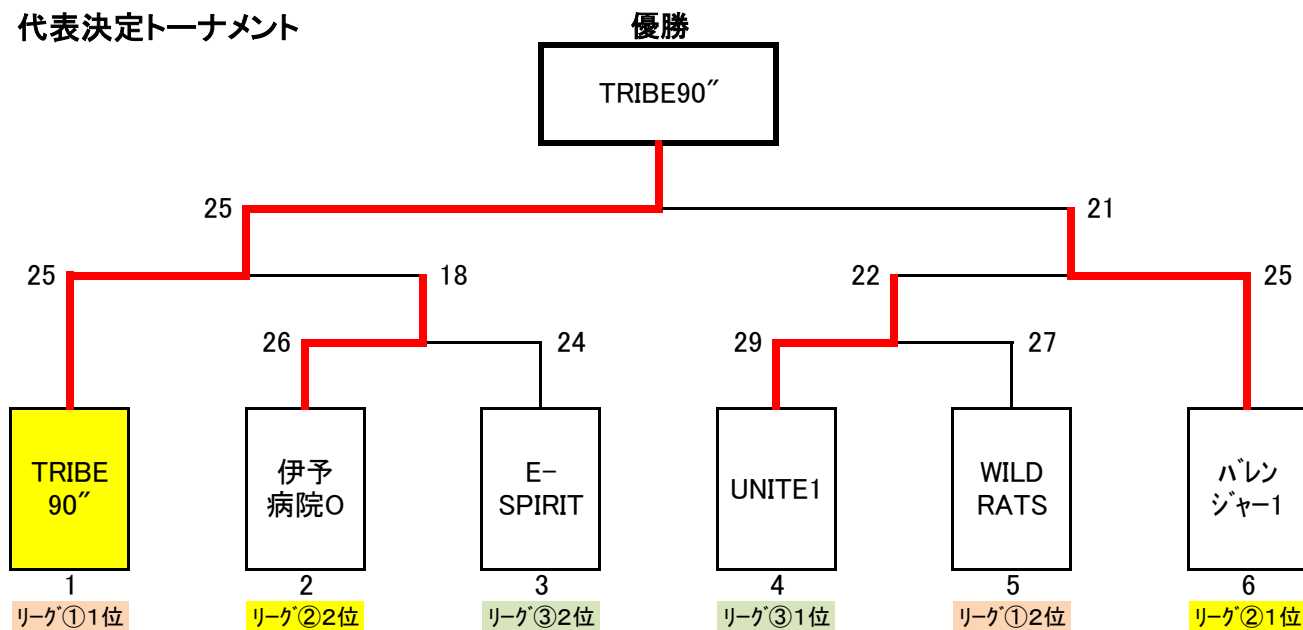

全国交流予選クラス 代表決定トーナメント

25ポイント 1セット先取。

代表決定トーナメント

3位決定戦 ⑥ C-17

代表決定③の敗者

代表決定④の敗者

VS

TRIBE90" 2017/2/4(土)全国選抜大会へ出場
ハレンジャー1 2017/1/21(土)全国交流大会へ出場
UNITE1 2017/1/21(土)全国交流大会へ出場
伊予病院O 2017/1/21(土)全国交流大会へ出場

下位トーナメント

オープンクラス 決勝トーナメント

25ポイント 1セット先取。

1位トーナメント

2位トーナメント

3位トーナメント