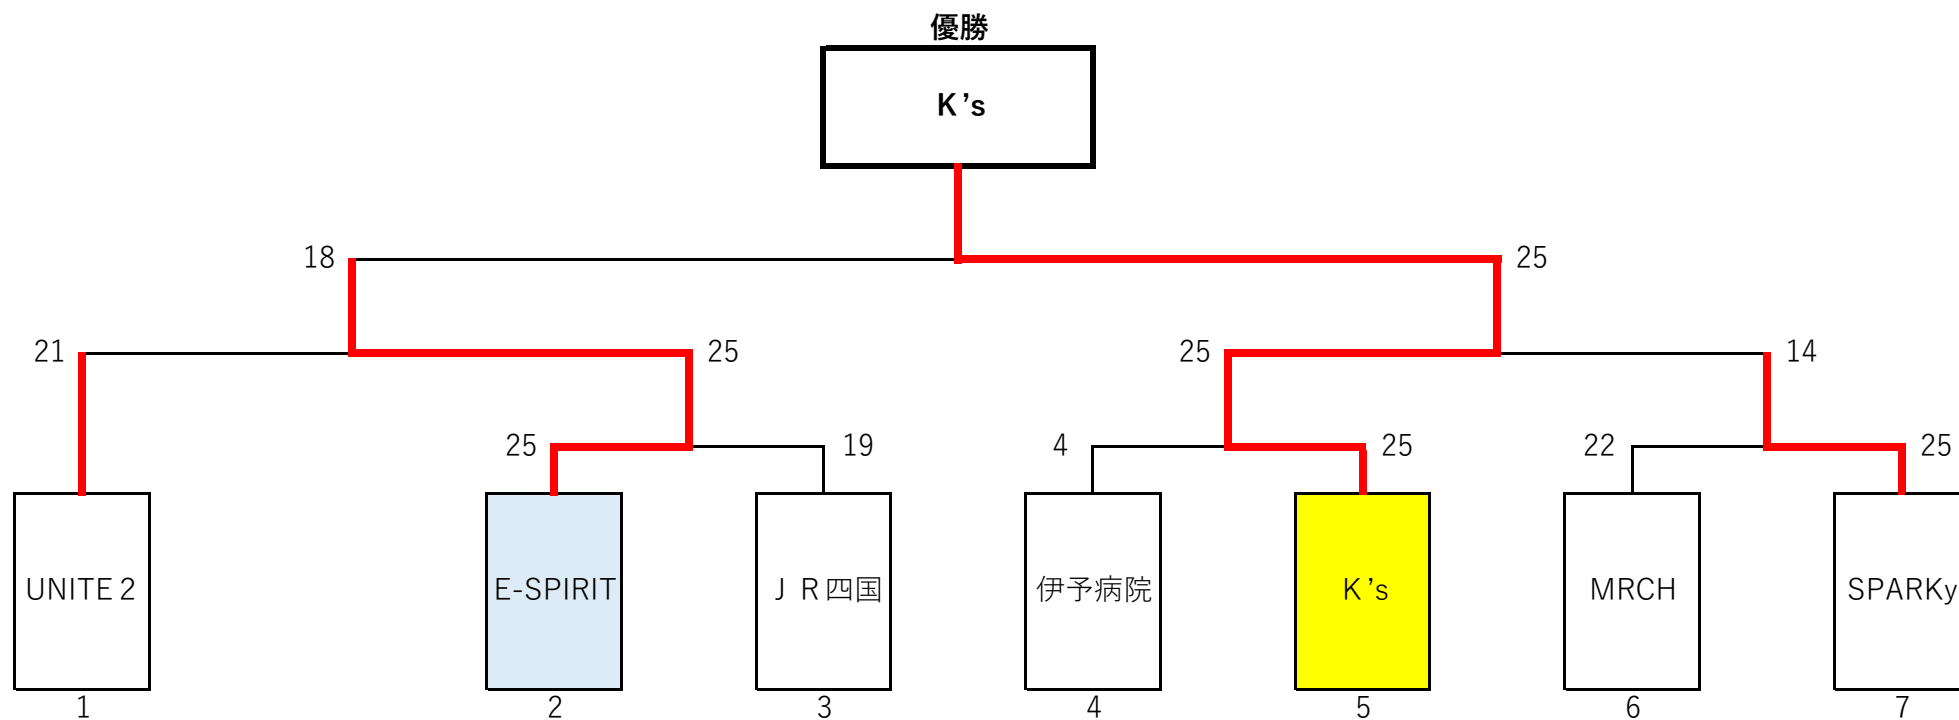

-1

-8

選手権クラス 1位トーナメント

選手権クラス 2位トーナメント

選手権クラス 3位トーナメント

ビギナークラス 予選リーグ

25ポイント 1セット先取。上位2チームは優勝決定戦、下位2チームは3, 4位決定戦へ。

リーグ⑧

		Megaloma	Jam	ARUYO LEALE	ARUYO	勝敗	順位
1	Megaloma		○25-21	×20-25	×18-25	1 - 2	3
2	Jam	×21-25		×15-25	×19-25	0 - 3	4
3	ARUYO LEALE	○25-20	○25-15		○25-18	3 - 0	1
4	ARUYO	○25-18	○25-19	×18-25		2 - 1	2

ビギナークラス 決勝戦