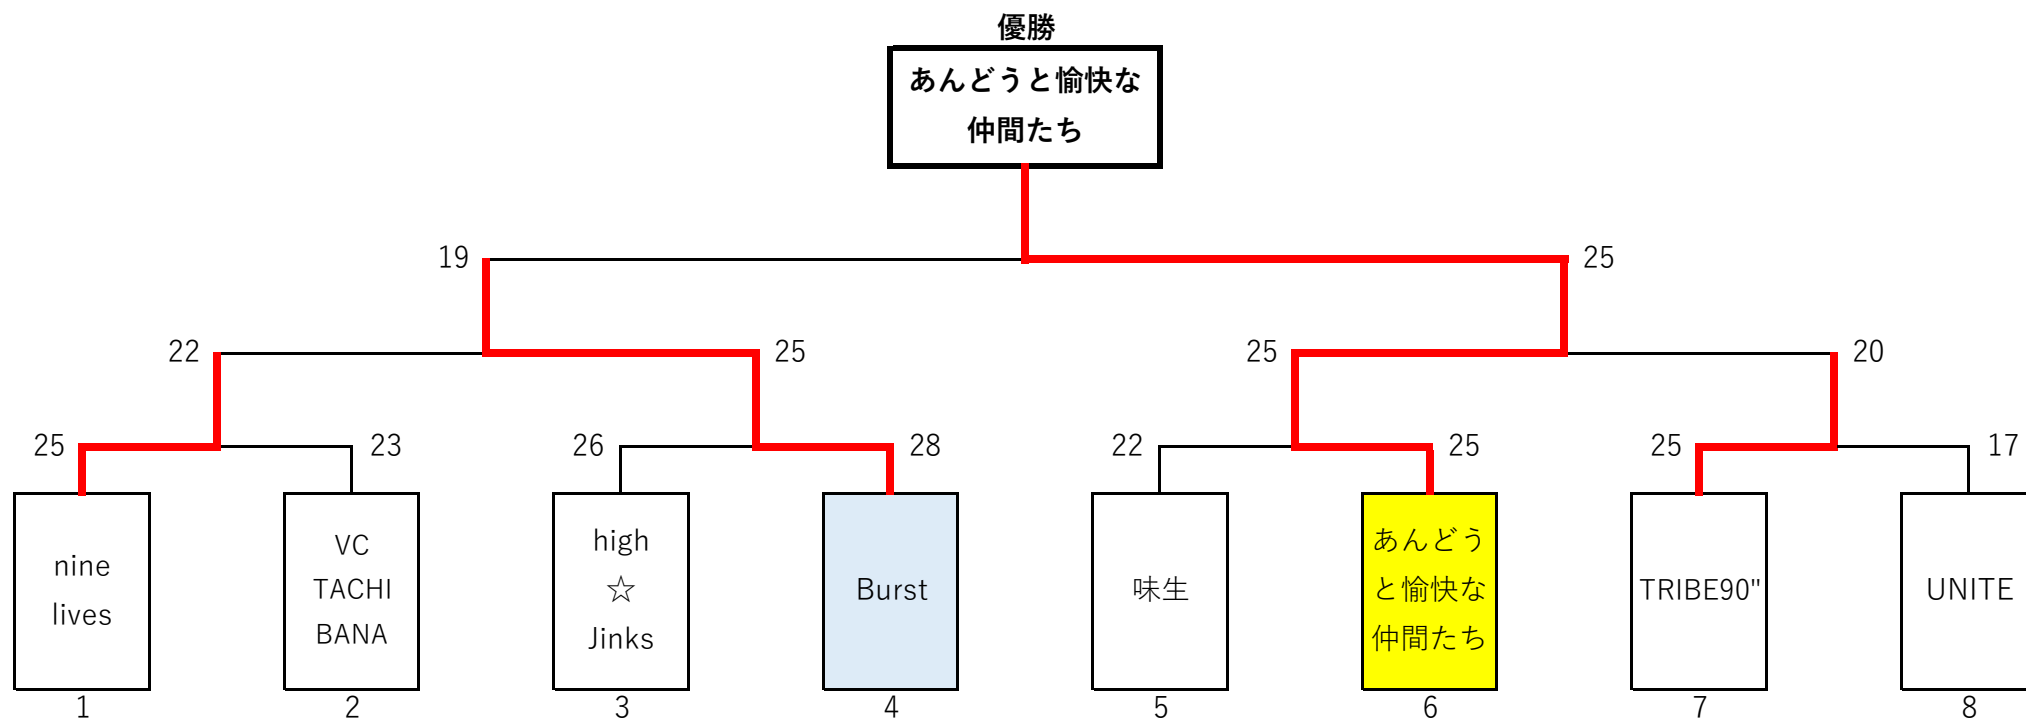

リーグ④

		Lien	E-SPIRIT	あんどうと愉快な仲間たち	勝敗	順位
10	Lien		○25-16	×13-25	1-1	2
11	E-SPIRIT	×16-25		×17-25	0-2	3
12	あんどうと愉快な仲間たち	○25-13	○25-17		2-0	1

リーグ⑤

		伊予病院	Ass	nine lives	勝敗	順位
13	伊予病院		× 15-25	× 6-25	0 - 2	3
14	Ass	○ 25-10		× 7-25	1 - 1	2
15	nine lives	○ 25-6	○ 25-7		2 - 0	1

リーグ⑥

		Burst	JR四国	バレンジャー2	勝敗	順位
16	Burst		○ 25-15	○ 25-21	2 - 0	1
17	JR四国	× 15-25		× 13-25	0 - 2	3
18	バレンジャー2	× 21-25	○ 25-13		1 - 1	2

リーグ⑦

		UNITE	バレンジャー1	VC.TACHIBANA	MRCH	勝敗	順位
19	UNITE			× 20-25	○ 25-21	1 - 1	2
20	バレンジャー1			× 15-25	○ 26-24	1 - 1	3
21	VC.TACHIBANA	○ 25-20	○ 25-15			2 - 0	1
22	MRCH	× 21-25	× 24-26			0 - 2	4

-1

-8

選手権クラス 1位トーナメント

選手権クラス 2位トーナメント

選手権クラス 3位トーナメント

ビギナークラス 予選リーグ

25ポイント 1セット先取。上位2チームは優勝決定戦、下位2チームは3, 4位決定戦へ。

リーグ⑧

		Megaloma	Jam	ARUYO LEALE	ARUYO	勝敗	順位
1	Megaloma		○25-21	×20-25	×18-25	1 - 2	3
2	Jam	×21-25		×15-25	×19-25	0 - 3	4
3	ARUYO LEALE	○25-20	○25-15		○25-18	3 - 0	1
4	ARUYO	○25-18	○25-19	×18-25		2 - 1	2

ビギナークラス 決勝戦